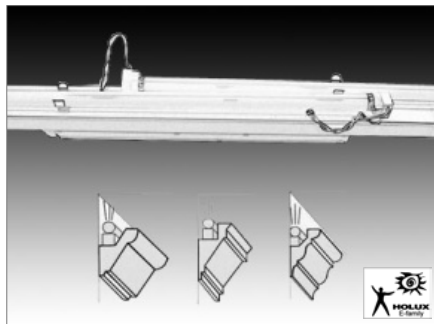

\*Kifutó termék, a készlet erejéig kapható

Rejtett világítás elemeiEgyedileg gyártott, fénycsöves rejtett világítási rendszer

HIDE – 0,6 és 1,6m közötti hosszban 1-99-40-0010

HIDE – 1,7 és 4,3m közötti hosszban 1-99-40-0011