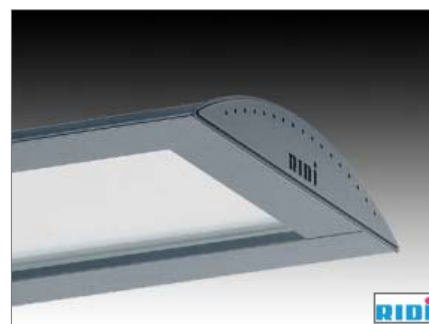

VISION függeszthető fénycsöves lámpatest

Függeszthető, direkt/indirekt fényű lámpatest, G5 fejú T5-ös fénycsőhöz

VISION III DI 228/54 PS-EVG – 2x28/54W, ezüst	1-22-13-0014
VISION III DI 235/49 PS-EVG – 2x35/49W, ezüst	1-22-13-0030
VISION III DI 414/24 PS-EVG – 4x14/24W, ezüst	1-22-13-0016

*Kifutó termék, a készlet erejéig kapható