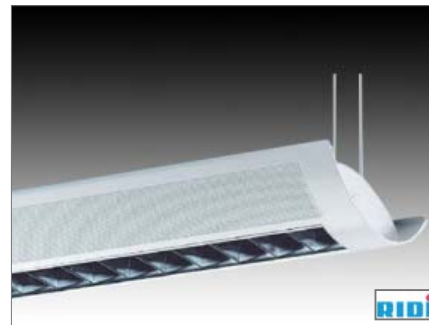

### F-LINE függeszthető fénycsöves lámpatest

Függeszthető, direkt/indirekt fényű lámpatest, ezüst, G5 fejú T5-ös fénycsőhöz

F-LINE 235/49 SG-SI – 2x35/49W	1-22-13-0011
F-LINE 135/49/80 SG-SI – 1x35/49/80W	1-22-13-0018
F-LINE 128/54 SG-SI – 1x28/54W	1-22-13-0019
F-LINE 228/54 SG-SI – 2x28/54W	1-22-13-0020